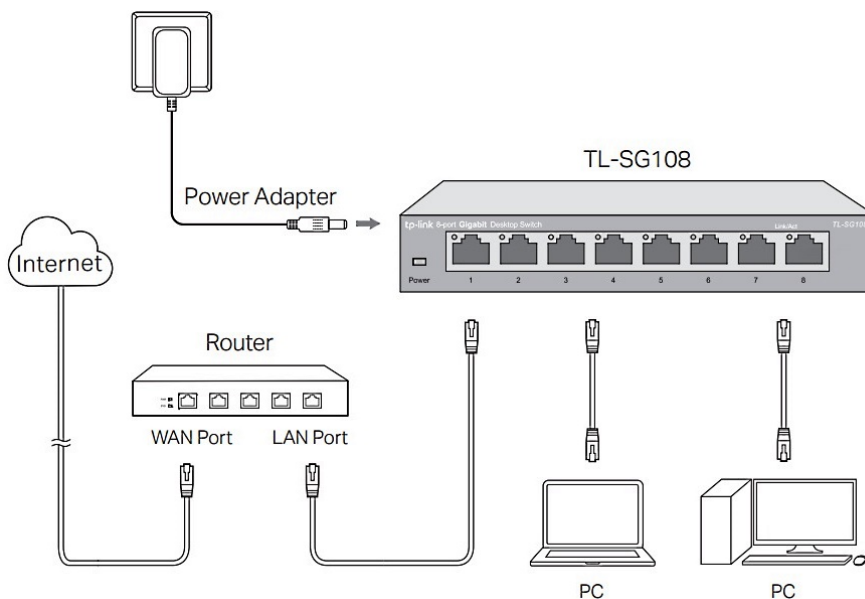

TP-Link TL-SG108

Vysokorychlostní **8portový** stolní switch v kovovém těle představuje snadný způsob přechodu na **gigabitový ethernet**. Zvyšte rychlost svého síťového serveru a pátečních připojení nebo proměňte gigabitovou rychlost ve stolních počítačích v realitu. Switch TL-SG108 se navíc může pochlubit podporou **AUTO-MDIX** a funkcí řízení toku dat (**flow control**).

ZÁKLADNÍ SPECIFIKACE

Počet portů: 8× GbE RJ-45 LAN

Kapacita switche: 16 Gb/s

Rychlost směrování: 11,9 Mp/s

PoE: ne

Rozměry: 158 × 101 × 25 mm