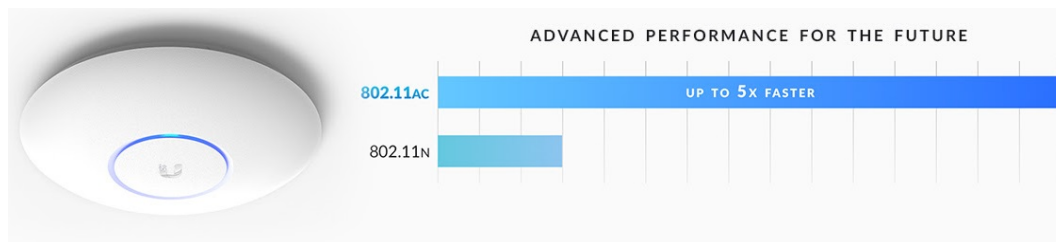

Ubiquiti UniFi AP AC PRO

Jednotka UniFi AC-PRO (UAP-AC-PRO) je Wi-Fi AP s podporou frekvenčních pásem 2,4 i 5 GHz a přenosovou rychlostí až 1 750 Mbps. Výhodou je velká propustnost a podpora PoE napájení 802.3af/at. Ideální do kanceláří, restaurací, škol nebo jako domácí AP.

UniFi AC PRO je designově povedené vnitřní hotspotové řešení využívající standard 802.11a/b/g/n/ac. Je vybaveno anténním systémem **MIMO 3x3** v podobě dvou integrovaných **3 dBi antén** (2,4 GHz a 5 GHz).