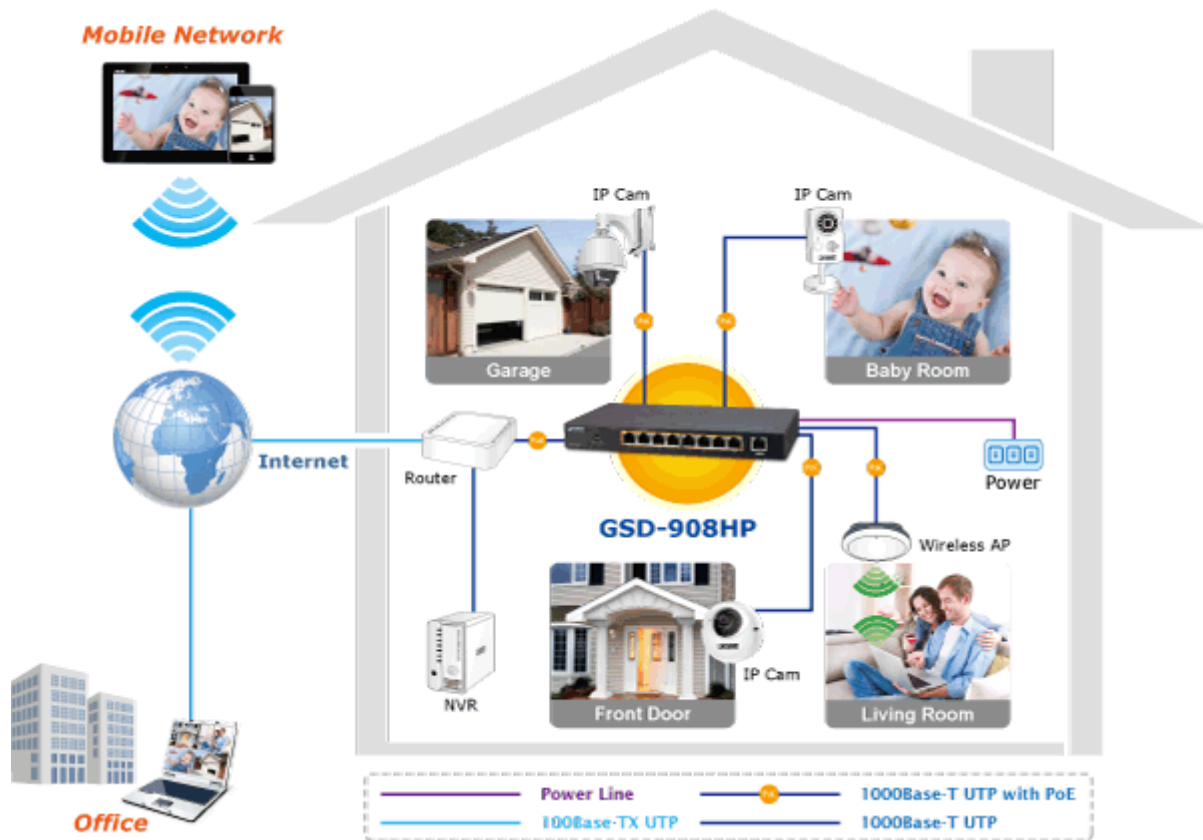

PLANET GSD-908HP

Cena celkem:	2 789 Kč (bez DPH: 2 305 Kč)
Běžná cena:	3 068 Kč
Ušetříte:	279 Kč
Kód zboží:	NETPLA1851
Part No.:	GSD-908HP
Záruka:	38 měs.
Stav:	Nové zboží

Popis

PLANET GSD-908HP

Gigabitový přepínač 9 portů 1000Base-T, 8 portů s PoE injektorem 802.3at, napájecí výkon až 100W. Externí napájecí zdroj, kovové provedení, bez ventilátorů.

Gigabitový 9portový přepínač s 8 PoE (power over ethernet) porty pro centralizované napájení zařízení po ethernetu jako jsou IP kamery, WiFi prvky nebo VOIP telefony. Celkem je k dispozici výstupní výkon 120W. Zařízení je svým provedením vhodné jak pro instalaci do domácích nebo kancelářských prostorů, je vhodné i pro aplikace v lokálních rozvaděčích. Výstupní výkon PoE portů je regulován v závislosti na příkonu napájených zařízení.

Provedení: desktop

Napájení: zdroj DC 55V, 2A max., celkový příkon do 100W

Ochrana: ne

Provozní teplota: 0 - 50°C

Rozměry: 235 x 103 x 27 mm

Hmotnost: 628 g

POE funkce:

Celkový napájecí výkon: 100 W, IEEE 802.3af, IEEE 802.3at

Počet injektorů: 8 x až 30 W

Typ napájení: End-span

Perfect Combination 8-Port PoE Switch + 8-Ch NVR

[Parametry](#)

[Prezentace a použití](#)

[Manuál](#)

[Ostatní download](#)