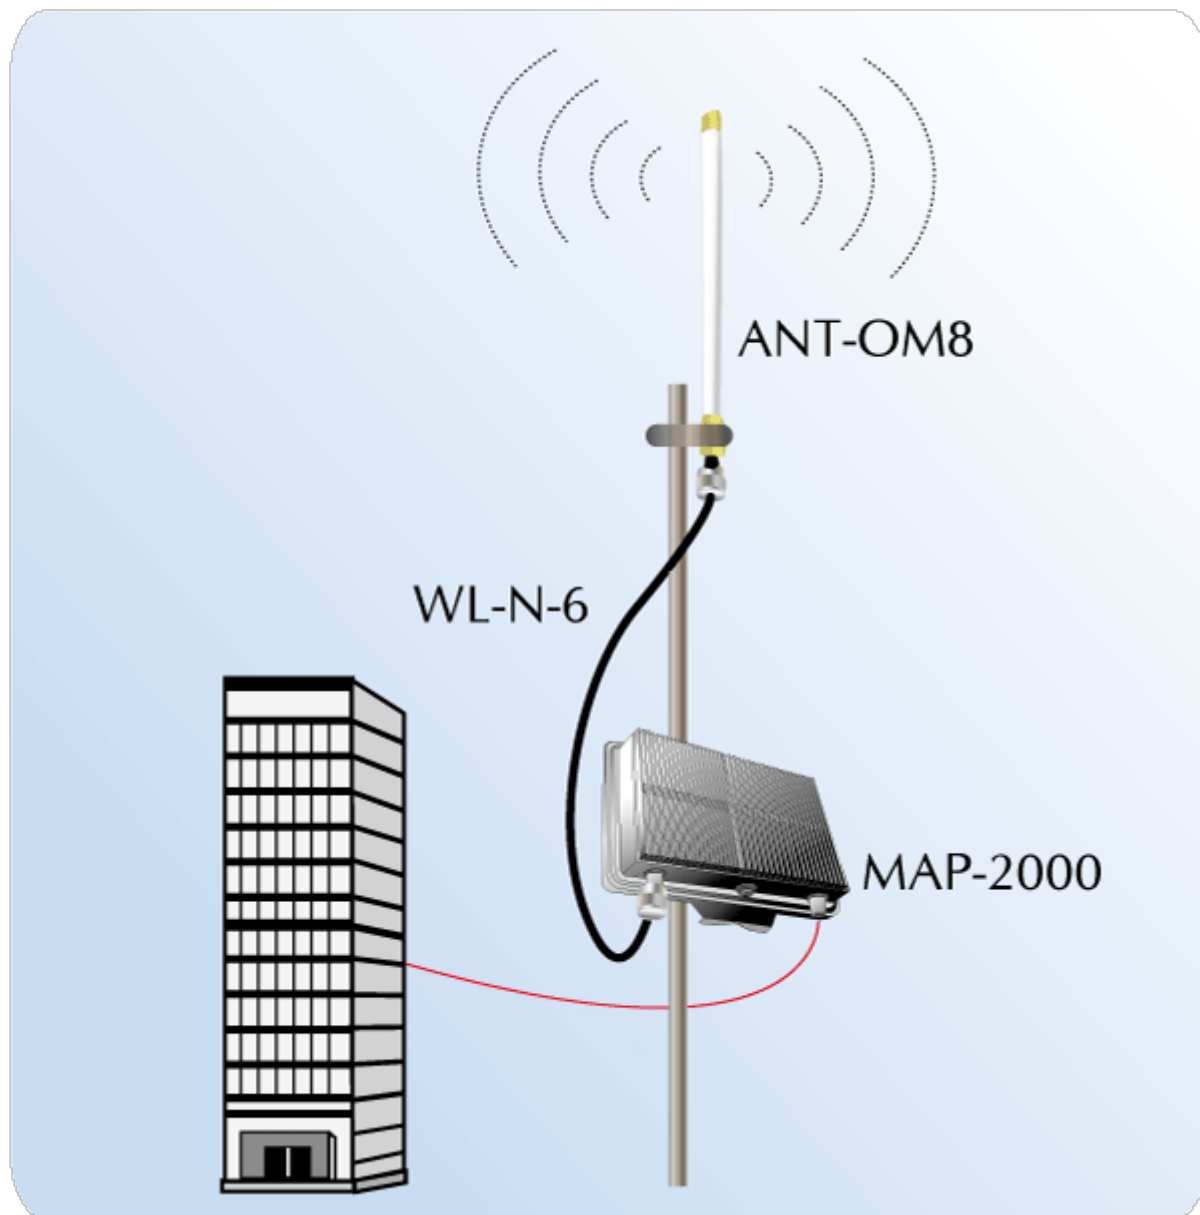

PLANET VŠESMĚROVÁ ANTÉNA 8DBI

Cena celkem:	1 182 Kč (bez DPH: 977 Kč)
Běžná cena:	1 300 Kč
Ušetříte:	118 Kč
Kód zboží:	NETPLA1757
Part No.:	ANT-OM8
Záruka:	26 měs.
Stav:	Nové zboží

Popis**PLANET všesměrová anténa 8 dBi**

Všesměrová anténa 8 dBi určená pro libovolné systémy ve frekvenčním pásmu **2,4 GHz**. Primárně navržené pro ISM pásmo 2400-2485 MHz a nasazení pro bezdrátové datové sítě. Jejich typickou aplikací je připojení bezdrátových WLAN přístupových bodů.

ZÁKLADNÍ SPECIFIKACE**Zisk:** 8 dBi**Vertikální úhel pokrytí (-3 dB):** 10°**Impedance:** 50 Ohmů**SWR:** <1,3**Polarizace:** vertikální, lineární**Provozní teplota:** -40 až +70 °C**Konektor:** N (Female)