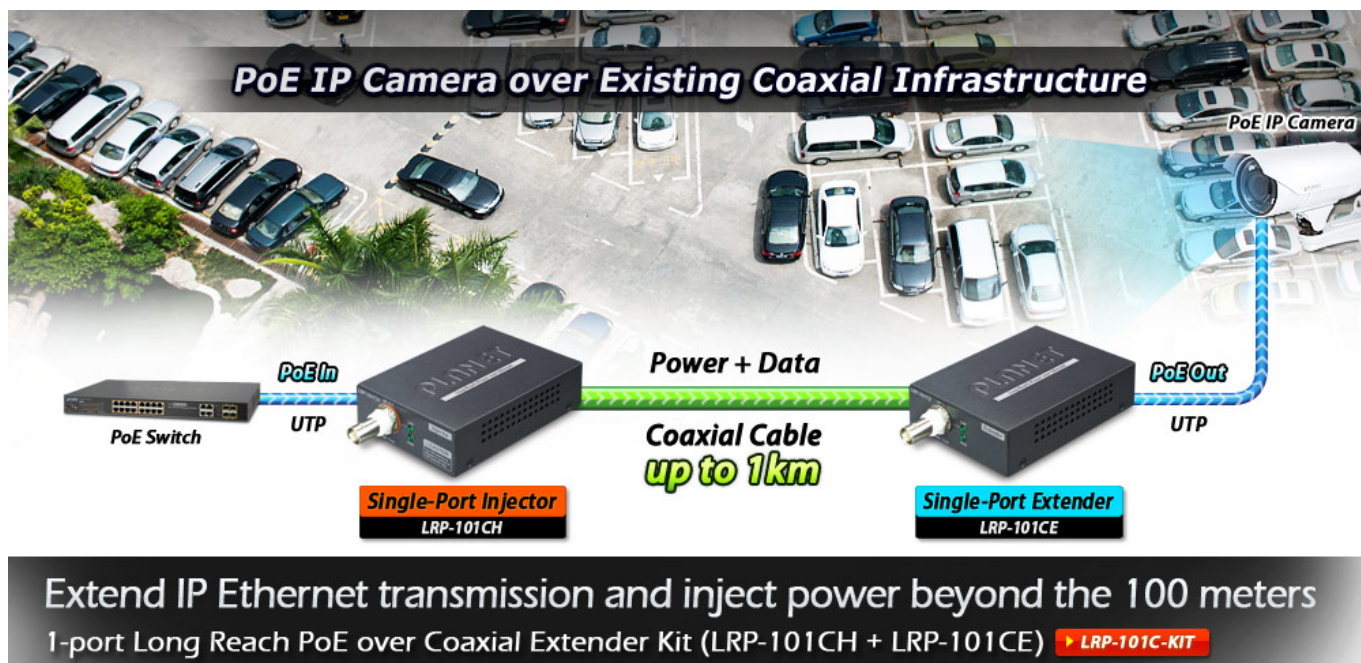

PLANET LRP-101C-KIT

Cena celkem:	7 089 Kč (bez DPH: 5 858 Kč)
Běžná cena:	7 797 Kč
Ušetříte:	709 Kč
Kód zboží:	NETPLA1623
Part No.:	LRP-101C-KIT
Záruka:	38 měs.
Stav:	Nové zboží

Popis

PLANET LRP-101C-KIT

PoE ethernet extender k prodloužení segmentu ethernet 10/100 Mb ze 100 m na vzdálenost 1 km po koaxiálním kabelu včetně podpory napájení IEEE 802.3at.

Long reach ethernet (LRE) IEEE 1901, LED indikace, ESD+EFT ochrany, napájení DC nebo PoE, provoz při -20 až 70°C.

Aplikace extenderu je ideální v místě použití IP kamer nebo bezdrátových přístupových bodů na jejich delší přípojné vzdálenosti. Technicky jde o integrované rozšíření možnosti instalovat napájená zařízení do míst vzdálenějších od centrálního switche nebo racku.

ZÁKLADNÍ SPECIFIKACE

Vlastnosti:

- LED indikace provozního stavu
- Dosah 200 m s PoE+, 1000 m s PoE, 1600 m bez PoE
- Koaxiální přenos LRE (Long reach ethernet) dle IEEE 1901

- Modlace W-OFDM
- Šifrace AES-128
- Kmitočtové spektrum 2 - 28 MHz