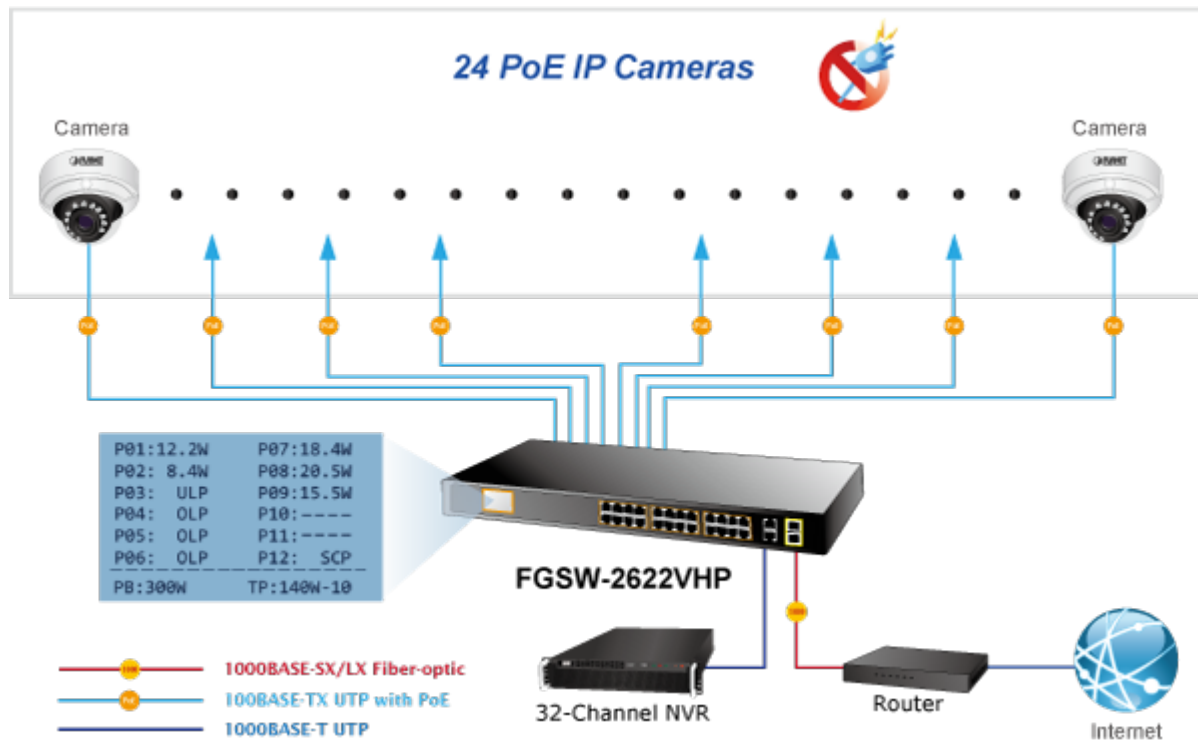

2 Gigabitové porty 1000Base-Tp/SFP. 24 portů 10/100Base-TX s možností napájení dalších IEEE 802.3at zařízení, celkový výkon 300W. Extend mód pro spojení rychlostí 10Mb/s do vzdálenosti až 150-250m na UTP dle použitého vedení včetně napájení PoE.

LCD displej pro info o napájení, portové VLAN. ESD ochrany, interní AC zdroj.

Jedná se o 24portový 10/100Mbit fast ethernet switch se 2x Gigabitovými TP/SFP rozhraními. Umožňuje napájet další zařízení jako jsou IP kamery, VoIP telefony a WiFi přístupové body. Zařízení disponuje plně propustnou rychlou interní páteří sběrnicí. Gigabitová rozhraní poskytují další možnosti rozšiřitelnosti, flexibility a integrace v síti. LCD displej na předním panelu informuje o aktuálním vytížení PoE.

ZÁKLADNÍ SPECIFIKACE

Fyzické vlastnosti:

Porty: 24 x RJ-45 10/100BASE-TX, 2 x RJ-45 10/100/1000BASE-T, 2 x miniGBIC SFP 10000BASE-SX/LX

Paměť: 8k MAC adres

Propustnost: sběrnice 12,8 Gbps, provozně 9,5 Mpps (64B)

POE funkce:

Celkový napájecí výkon: IEEE 802.3af, IEEE 802.3at, 300 W

Počet injektorů: 24 x až 30 W

Typ napájení: End-span

Pokročilé funkce:

- 1. Automatická detekce napájených zařízení
- 2. Extended mód 10Mb/s s dosahem až 250m