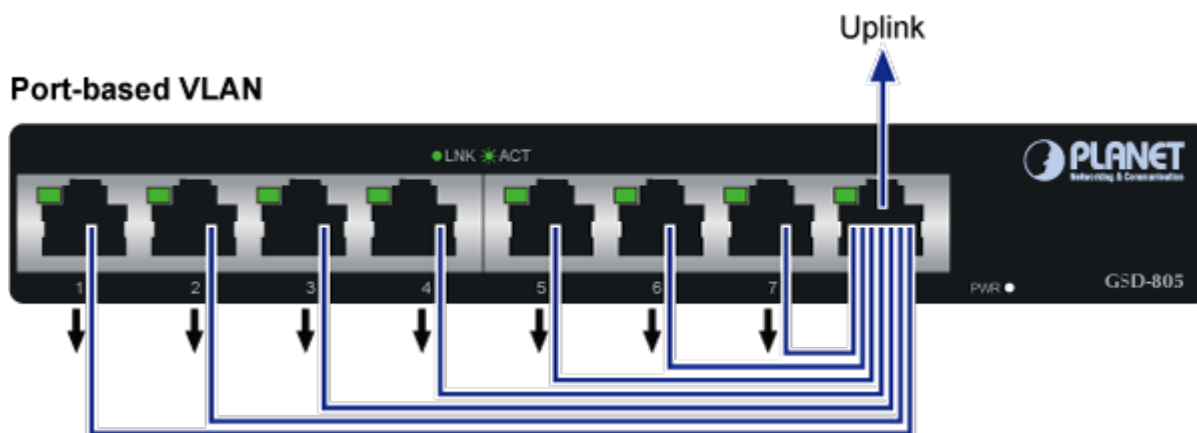

PLANET GSD-805v2

8portový Gigabitový desktopový přepínač. Portové VLAN s možnou izolací portů. ESD+EFT ochrany proti elektrostatické a přepětí. Energeticky úsporný dle IEEE 802.3az. Kovová skříň, interní napájecí zdroj, bez ventilátorů.

Gigabitové přepínače v miniaturním provedení pro stolní použití. Mají plnou propustnost, jsou neblokující, vybaveny architekturou Store and Forward.

ZÁKLADNÍ SPECIFIKACE

Fyzické vlastnosti:

Porty: 8 x RJ-45 10/100/1000BASE-T**Paměť:** 8k MAC adres, 1Mbit buffer**Propustnost:** sběrnice 16 Gbps, provozně 11,9 Mpps (64B)**Podpora přenosu:** JumboFrame 9KB**Provedení:** desktop**Napájení:** interní zdroj 100-240V AC, 50/60Hz, 0.2A, celkový příkon 2,4W**Ochrana:** ESD do 4KV**Provozní teplota:** 0 až 50°C**Rozměry:** 168 x 93 x 32 mm**Hmotnost:** 428 g