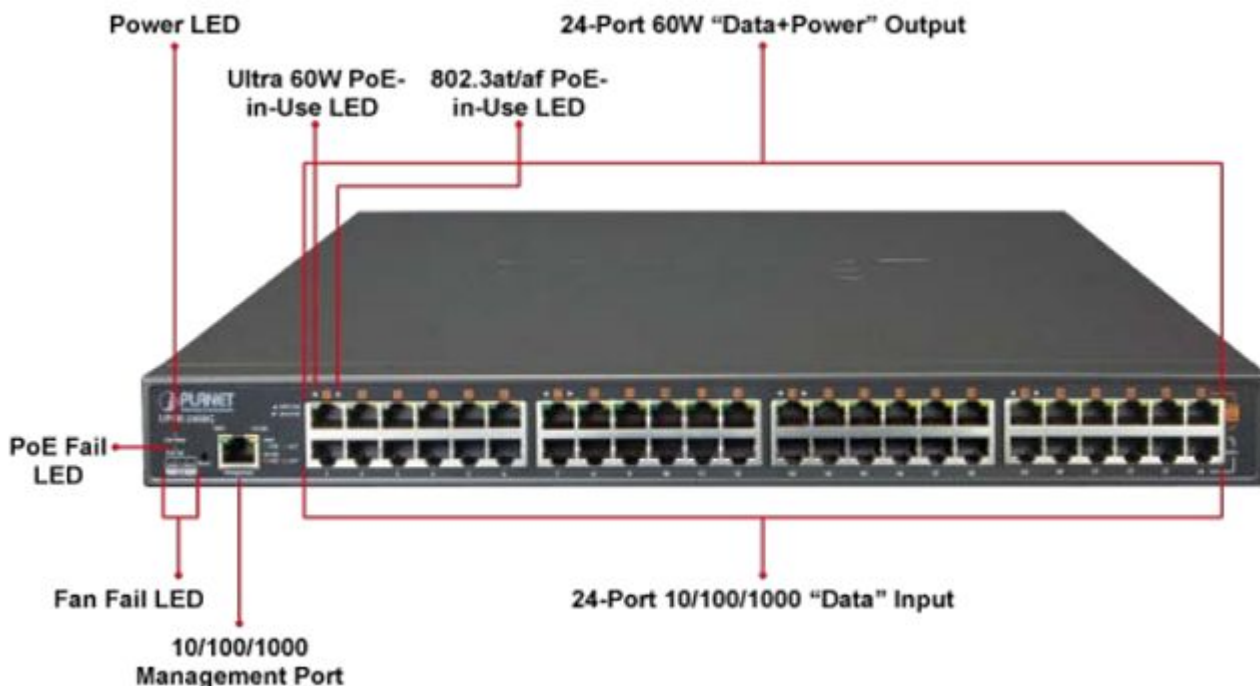

PLANET UPOE-2400G

Cena celkem:	28 634 Kč (bez DPH: 23 665 Kč)
Běžná cena:	31 498 Kč
Ušetříte:	2 863 Kč
Kód zboží:	NETPLA1387
Part No.:	UPOE-2400G
Záruka:	38 měs.
Stav:	Nové zboží

Popis

PLANET UPOE-2400G

24portový Ultra PoE+ injektor pro napájení po Ethernetovém kabelu, standard **IEEE 802.3bt PoE++ (8x až 95 W/port + 16x až 75 W/port)**, 24x port data-in, 24x port data+power out.

Web správa, watchdog, scheduler, SNMP trap. Napájení AC 230 V, instalace 19"/1U.

Ultra PoE+ (power over ethernet) Injektor HUB pro napájení vícepříkonových zařízení IEEE 802.3bt po ethernetu. Je navržen pro napájení zařízení jako jsou PTZ nebo Speedome IP kamery, Wi-Fi přístupové body, VoIP telefony a terminálové stanice včetně LCD monitorů.

K dispozici je celkem 16 portů **s celkovým napájecím výkonem 800 W**, injektor je průchozí, napájení přidružuje na již stávající ethernet Cat5/5e/6 vedení.

ZÁKLADNÍ SPECIFIKACE

Rozhraní: 24x RJ-45 10/100/1000 Mbps : 24x Data input, 24x PoE (Data + Power) output, 1x RJ-45 port konzole