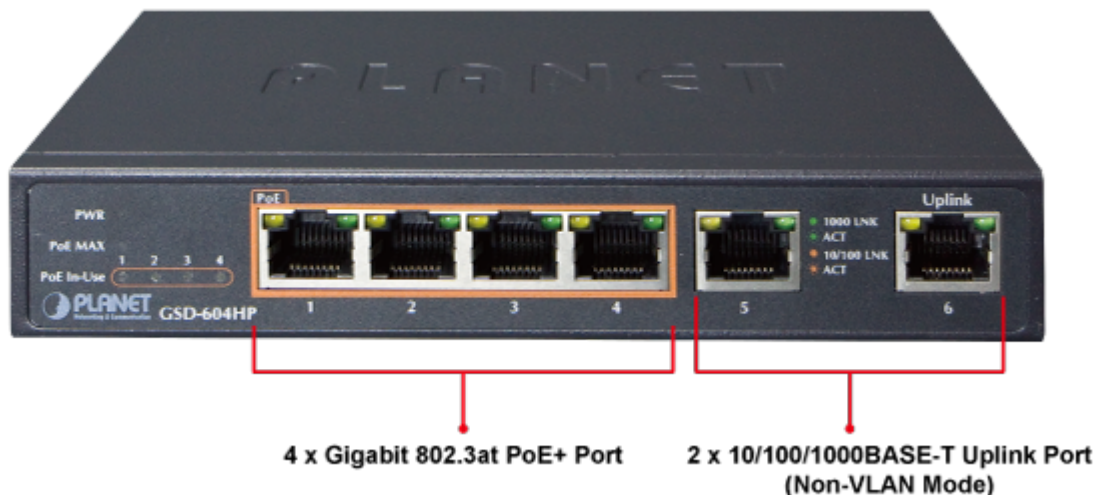

## SWITCH PLANET GSD-604HP

Cena celkem:	<b>1 702 Kč</b> <b>(bez DPH: 1 407 Kč)</b>
Běžná cena:	<b>1 872 Kč</b>
Ušetříte:	<b>170 Kč</b>
Kód zboží:	NETPLA1368
Part No.:	GSD-604HP
Záruka:	38 měs.
Stav:	Nové zboží

### PLANET GSD-604HP

Gigabitový přepínač **6 portů 1000 Base-T** z toho 4 porty s **PoE injektorem 802.3at**, napájecí výkon až **55 W**. Portové **VLAN**, ochrana proti smyčkám, **PoE Extend režim (až 250 m při 10 Mbps)**. Externí napájecí zdroj, kovové provedení, bez ventilátorů (fanless).

Gigabitový 6portový přepínač se 4 PoE (power over ethernet) porty pro centralizované napájení zařízení po ethernetu jako jsou IP kamery, WiFi prvky nebo VOIP telefony. Zařízení je svým provedením vhodné jak pro instalaci do domácích nebo kancelářských prostorů, je vhodné i pro aplikace v lokálních rozvaděčích. Portové VLAN zajistí oddělený provoz mezi napájenými porty, porty bez PoE slouží jako uplink a pro sdružený provoz k připojení NVR nebo NAS.

#### Fyzické vlastnosti:

**Porty:** 2x RJ-45 10/100/1000 Base-T, 4x GbE RJ-45 IEEE 802.3at/af PoE

**Paměť:** 8k MAC adres

**Propustnost:** sběrnice 12 Gbps, provozně 8,92 Mpps

**Podpora přenosu:** JumboFrame 9 KB