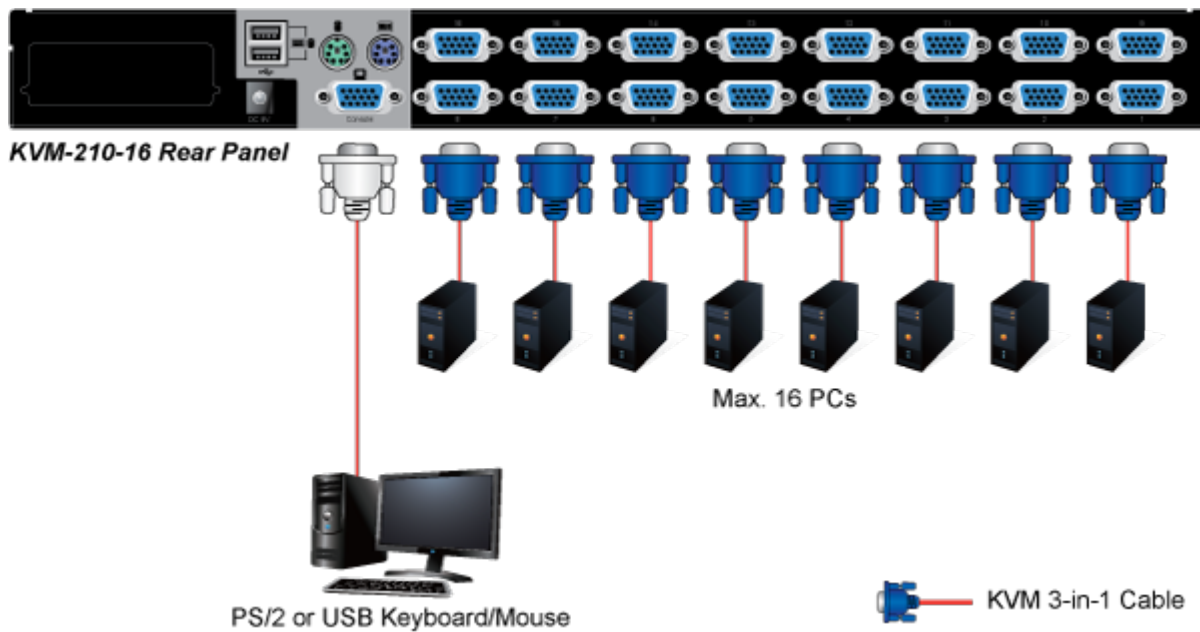

KABEL PLANET KVM-KC1-5

Cena celkem:	307 Kč (bez DPH: 254 Kč)
Běžná cena:	338 Kč
Ušetříte:	31 Kč
Kód zboží:	NETPLA1353
Part No.:	KVM-KC1-5
Záruka:	26 měs.
Stav:	Nové zboží

Popis

PLANET KVM-KC1-5

Propojovací kabel délky 5 m pro KVM přepínače a konzole řady 210. Integruje do jediného kabelu VGA, USB a PS/2 konektory. Na straně KVM je pouze jediný konektor DB15HD.

ZÁKLADNÍ SPECIFIKACE

Konektor 1: VGA (F)

Konektor 2: VGA (F), USB, 2 x PS/2

Délka: 5 m

Barva: černá

[Ostatní download](#)