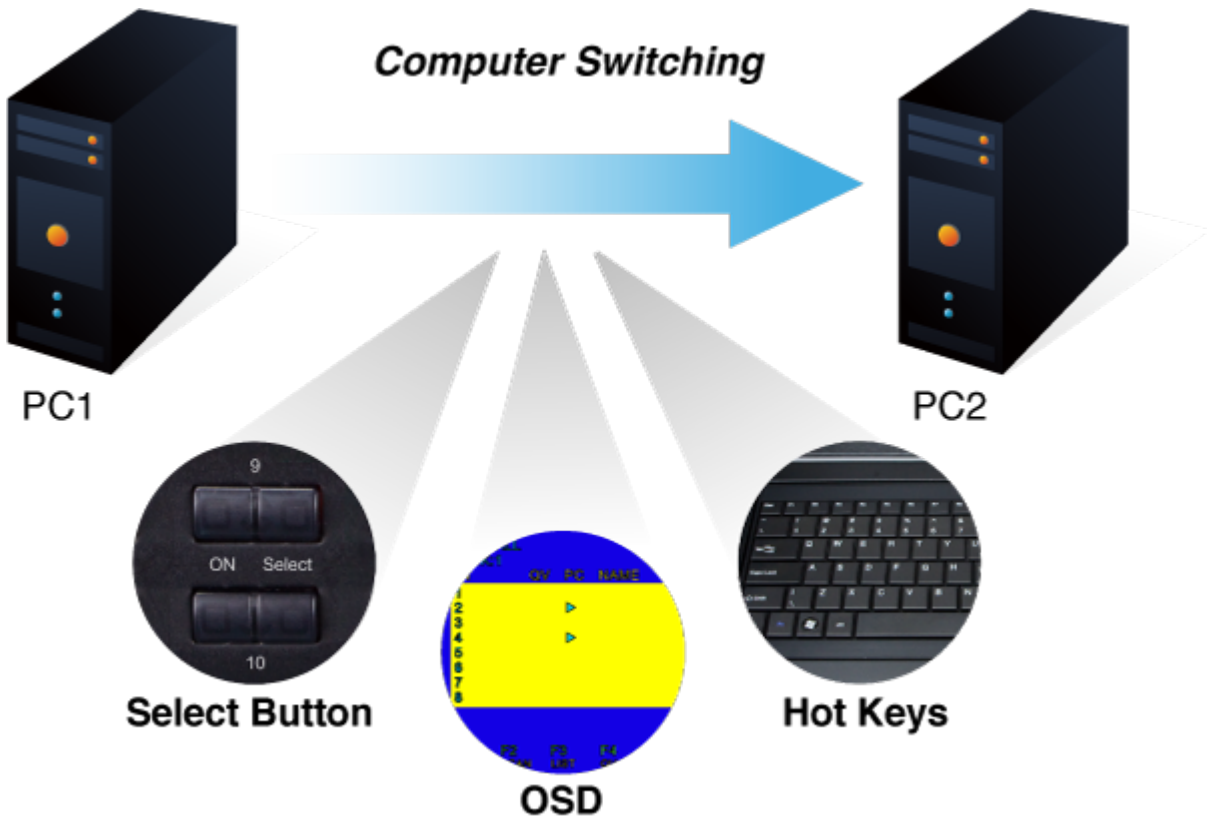

### XtendLan KVM-210-08

KVM přepínač pro ovládání 8 počítačů z jedné klávesnice, monitoru a myši. On Screen Display, hot keys, skenovací režim. Je možné kaskádovat až 8 KVM přepínačů a ovládat až 64 počítačů. Součástí balení je propojovací kabel délky 1,8 m.

### ZÁKLADNÍ SPECIFIKACE

**Porty:** 8 x HDB-15, 1 x PS/2 pro klávesnici, 1 x PS/2 pro myš, 1 x VGA HDB-15, 2 x USB typ A

**Max. kaskáda:** až 8 KVM pro ovládání až 64 PC

**Max. rozlišení:** 2048 x 1536

**Napájení:** DC 9 V, 1 A

**Provozní teplota:** -10 až 50 °C

**Rozměry:** 432 x 155 x 44 mm, rack 1U

**Hmotnost:** 2,22 kg

F6:SET

OSD ACTIVATING HOTKEY  
SWITCH HOTKEY  
CHANNEL DISPLAY MODE  
CHANNEL DISPLAY DURATION  
CHANNEL DISPLAY POSITION  
SCAN DURATION  
SET PASSWORD