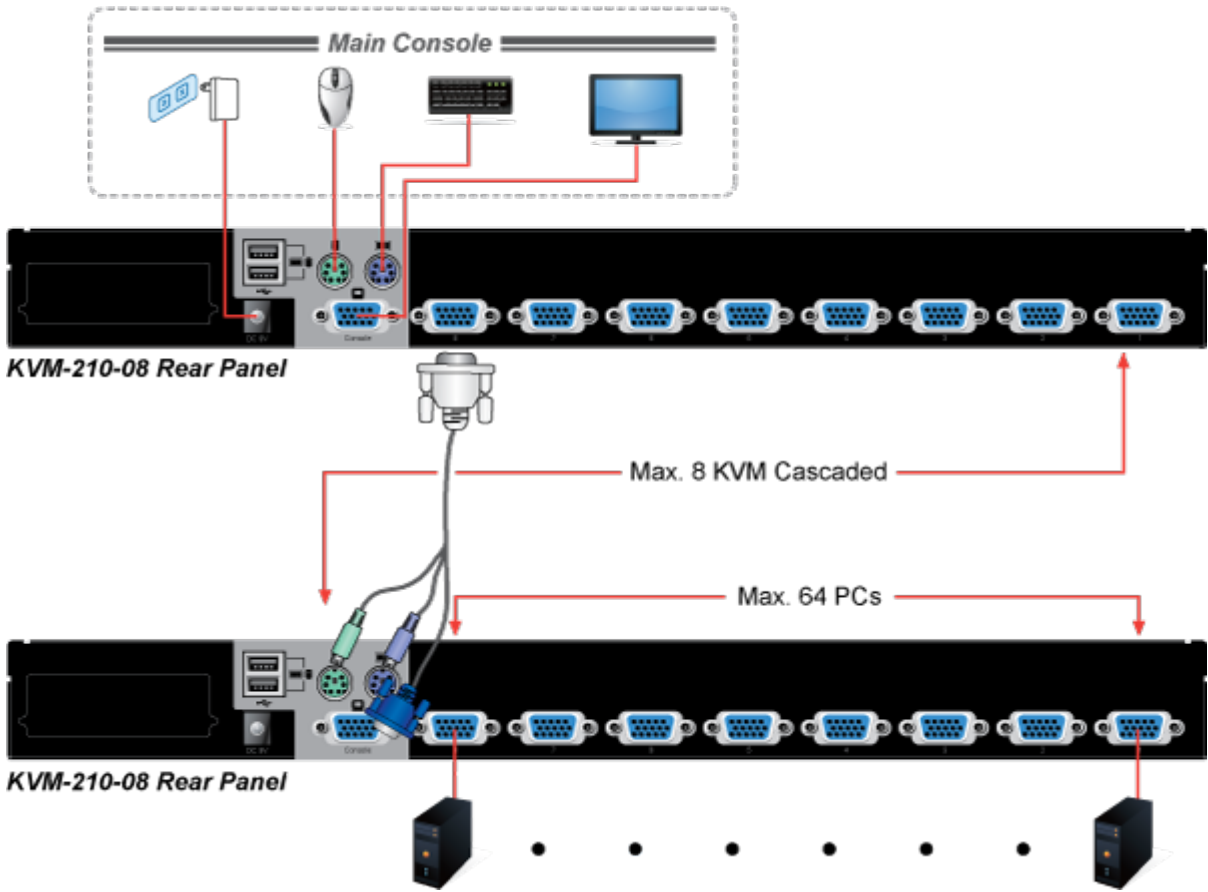

### XtendLan KVM-210-08

KVM přepínač pro ovládání 8 počítačů z jedné klávesnice, monitoru a myši. On Screen Display, hot keys, skenovací režim. Je možné kaskádovat až 8 KVM přepínačů a ovládat až 64 počítačů. Součástí balení je propojovací kabel délky 1,8 m.

### ZÁKLADNÍ SPECIFIKACE

**Porty:** 8 x HDB-15, 1 x PS/2 pro klávesnici, 1 x PS/2 pro myš, 1 x VGA HDB-15, 2 x USB typ A

**Max. kaskáda:** až 8 KVM pro ovládání až 64 PC

**Max. rozlišení:** 2048 x 1536

**Napájení:** DC 9 V, 1 A

**Provozní teplota:** -10 až 50 °C

**Rozměry:** 432 x 155 x 44 mm, rack 1U

**Hmotnost:** 2,22 kg

F6:SET

OSD ACTIVATING HOTKEY  
SWITCH HOTKEY  
CHANNEL DISPLAY MODE  
CHANNEL DISPLAY DURATION  
CHANNEL DISPLAY POSITION  
SCAN DURATION  
SET PASSWORD