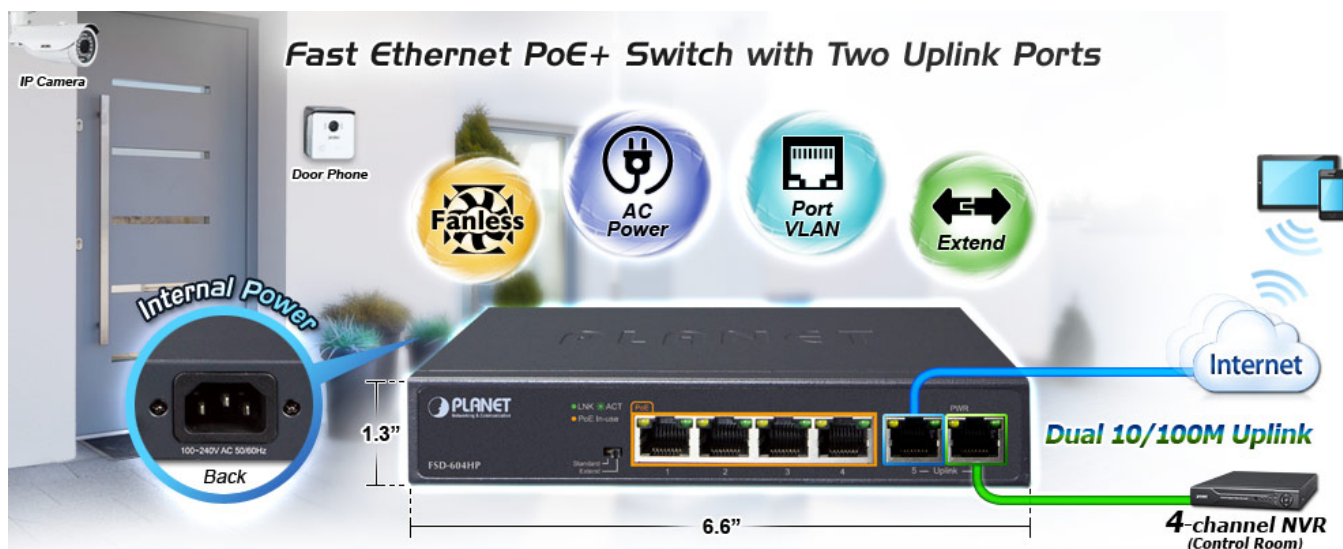

SWITCH PLANET FSD-604HP

Cena celkem:	937 Kč (bez DPH: 774 Kč)
Běžná cena:	1 030 Kč
Ušetříte:	94 Kč
Kód zboží:	NETPLA1227
Part No.:	FSD-604HP
Záruka:	38 měs.
Stav:	Nové zboží

Popis

PLANET FSD-604HP

6portový PoE přepínač 10/100Base-TX, včetně 4x Power over Ethernet injektorů (napáječů) standardu IEEE 802.3at, celkový výkon až 60 W.

Extend mód pro spojení rychlostí 10 Mb/s do vzdálenosti až 150-200 m na UTP dle použitého vedení včetně napájení PoE. Portové VLAN na PoE portech.

Automatická detekce 10/100 Mbps a zkřížení kabelů. ESD+EFT ochrany, bez ventilátorů, napájení vnitřní AC 230 V.

Nespravovaný přepínač vhodný pro CCTV kamerové IP systémy. Má malé rozměry, nízký příkon a možnost dále napájet Power over Ethernet koncová zařízení podle standardu IEEE 802.3at. Umožňuje připojit a napájet zařízení ethernet rychlostí 10Mb/s do vzdálenosti až 250m na klasické UTP kabeláži, jednotlivé porty s PoE napájením lze provozně oddělit portovými VLAN.

250m je teoretické maximum závislé na kvalitě kabeláže a konektorů, v běžných podmínkách je reálná vzdálenost 150 m. Dle našich testů je reálná vzdálenost na kvalitním kabelu Cat 6 200 metrů, na kabelu Cat 5e 150 metru +- 10%.

ZÁKLADNÍ SPECIFIKACE

Fyzické vlastnosti:

Porty: 6 x RJ-45 10/100BASE-TX

Paměť: 2k MAC adres, buffer 1536 b

Propustnost: sběrnice 1,2 Gbps, provozně 0,89 Mpps (64b)

Provedení: desktop