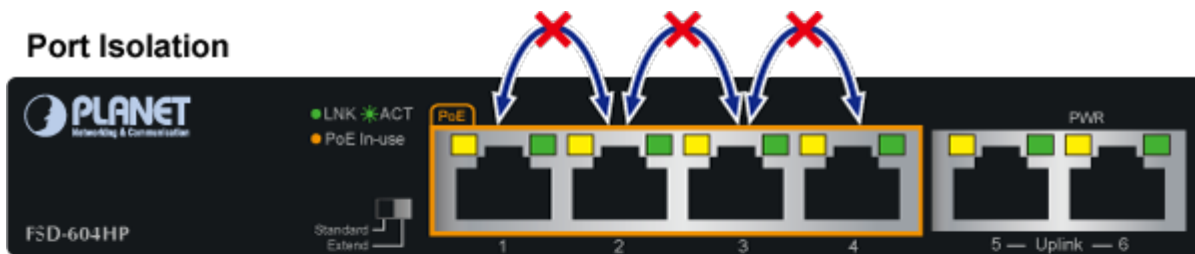

SWITCH PLANET FSD-604HP

Cena celkem:	937 Kč (bez DPH: 774 Kč)
Běžná cena:	1 030 Kč
Ušetříte:	94 Kč
Kód zboží:	NETPLA1227
Part No.:	FSD-604HP
Záruka:	38 měs.
Stav:	Nové zboží

Popis

PLANET FSD-604HP

6portový PoE přepínač 10/100Base-TX, včetně 4x Power over Ethernet injektorů (napáječů) standardu IEEE 802.3at, celkový výkon až 60 W.

Extend mód pro spojení rychlostí 10 Mb/s do vzdálenosti až 150-200 m na UTP dle použitého vedení včetně napájení PoE. Portové VLAN na PoE portech.

Automatická detekce 10/100 Mbps a zkřížení kabelů. ESD+EFT ochrany, bez ventilátorů, napájení vnitřní AC 230 V.

Nespravovaný přepínač vhodný pro CCTV kamerové IP systémy. Má malé rozměry, nízký příkon a možnost dále napájet Power over Ethernet koncová zařízení podle standardu IEEE 802.3at. Umožňuje připojit a napájet zařízení ethernet rychlostí 10Mb/s do vzdálenosti až 250m na klasické UTP kabeláži, jednotlivé porty s PoE napájením lze provozně oddělit portovými VLAN.

Pokročilé funkce:

1. Extended mód 10Mb/s s dosahem až 200m

Port Isolation

Port-based VLAN

Mobile Network