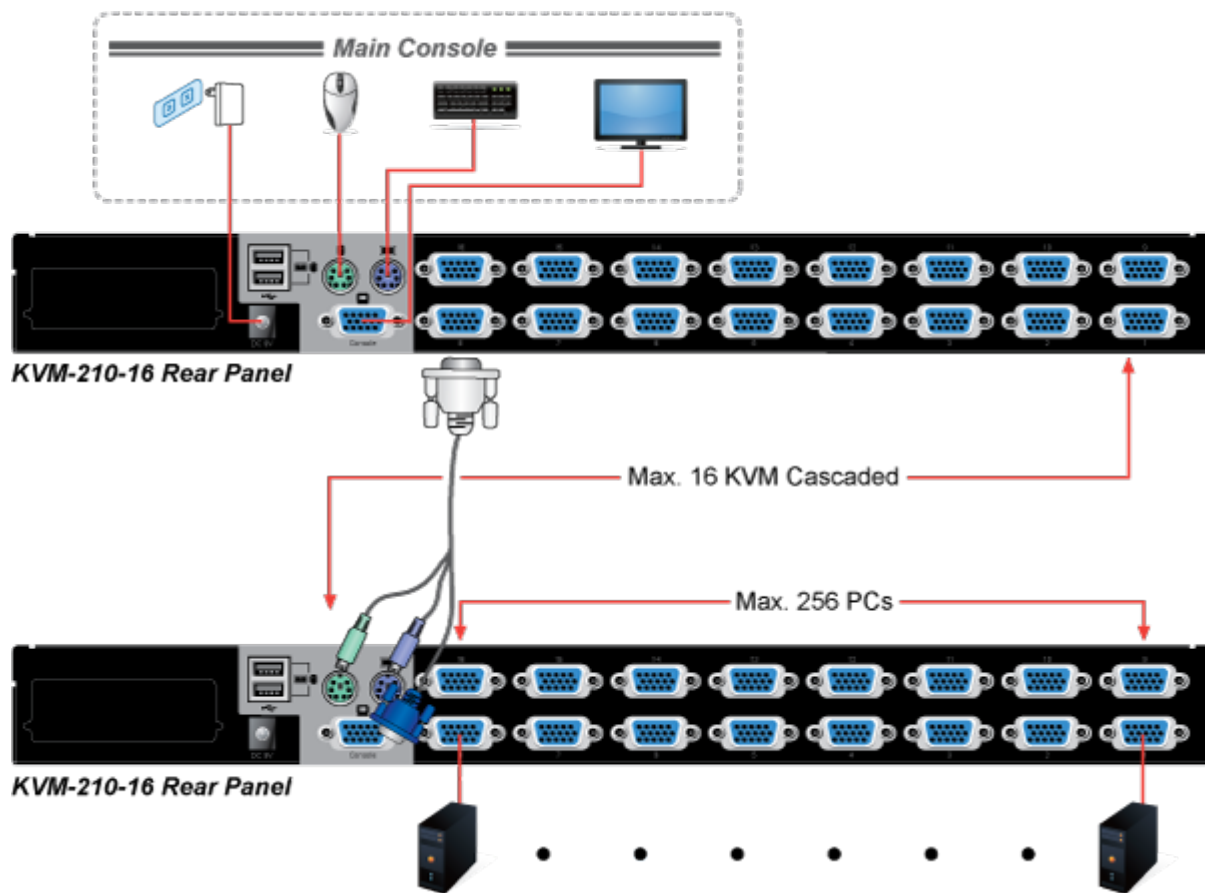

KABEL PLANET KVM-KC1-3

Cena celkem:	260 Kč (bez DPH: 215 Kč)
Běžná cena:	286 Kč
Ušetříte:	26 Kč
Kód zboží:	NETPLA1224
Part No.:	KVM-KC1-3
Záruka:	26 měs.
Stav:	Nové zboží

Popis

PLANET KVM-KC1-3

Propojovací kabel délky 3 m pro KVM přepínače a konzole řady 210. Integruje do jediného kabelu VGA, USB a PS/2 konektory. Na straně KVM je pouze jediný konektor DB15HD.

ZÁKLADNÍ SPECIFIKACE

Konektor 1: VGA (F)

Konektor 2: VGA (F), USB, 2 x PS/2

Délka: 3 m

Barva: černá

[Ostatní download](#)