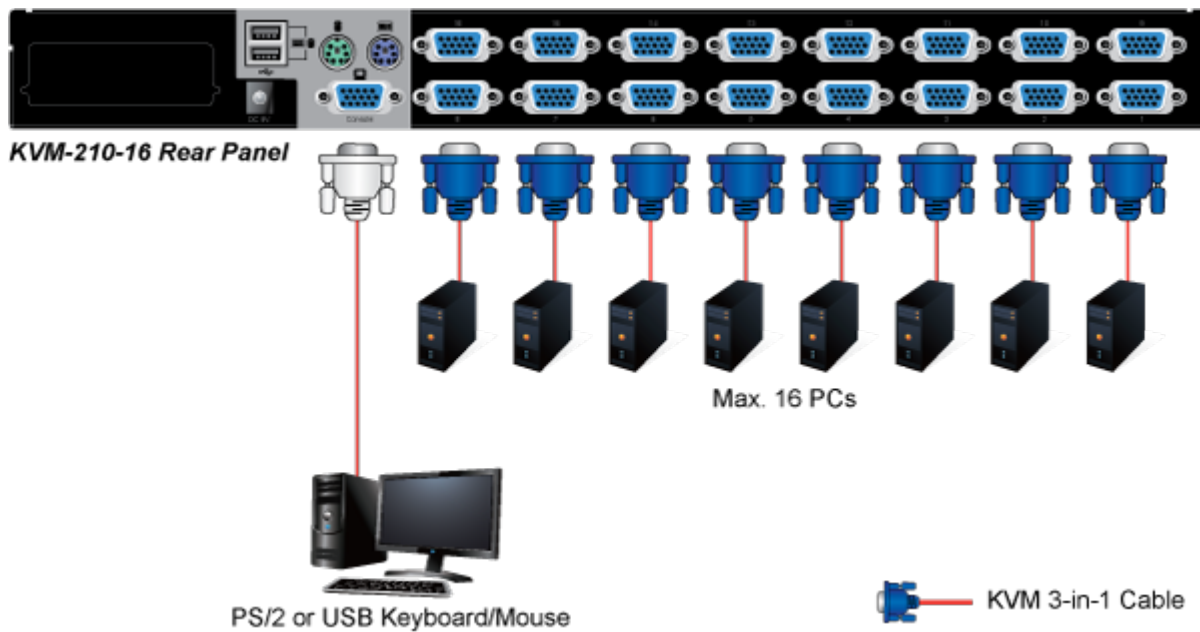

KABEL PLANET KVM-KC1-3

Cena celkem:	260 Kč (bez DPH: 215 Kč)
Běžná cena:	286 Kč
Ušetříte:	26 Kč
Kód zboží:	NETPLA1224
Part No.:	KVM-KC1-3
Záruka:	26 měs.
Stav:	Nové zboží

Popis

PLANET KVM-KC1-3

Propojovací kabel délky 3 m pro KVM přepínače a konzole řady 210. Integruje do jediného kabelu VGA, USB a PS/2 konektory. Na straně KVM je pouze jediný konektor DB15HD.

ZÁKLADNÍ SPECIFIKACE

Konektor 1: VGA (F)

Konektor 2: VGA (F), USB, 2 x PS/2

Délka: 3 m

Barva: černá

[Ostatní download](#)