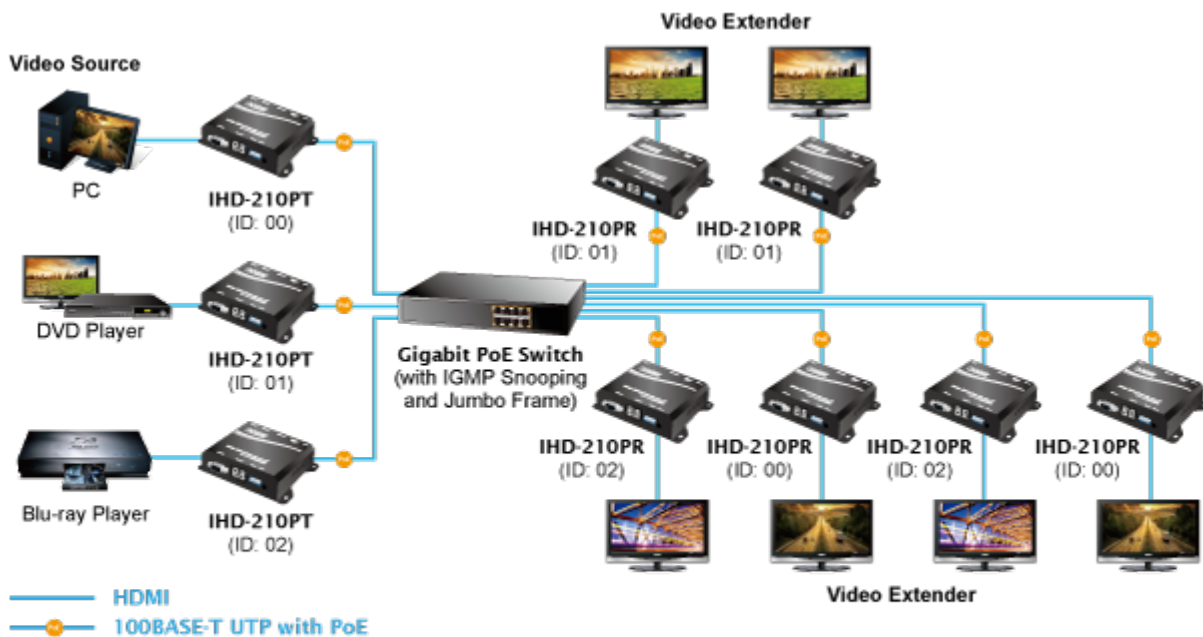

Vysílač distribuce pro extender přes síť LAN (ethernet), podpora rozlišení Full HD, komprese H.264. Přenos 64 nezávislých kanálů. Podpora identifikace EDID a ochrany HDCP. Spojení bod-bod nebo multicast. Správa utilitou, IR vysílač pro ovládání, VESA montáž, napájení PoE nebo adaptérem. Řešení pro IP distribuci video prezentací v prostředí LAN pro účely zobrazení na panelech. Jednotky přenosu podporují několik režimů od spojení vysílač-přijímač po multicast spojení bod vysílač-přijímače v režimech zobrazení pro jednotlivé monitory.

Video obraz lze zabezpečit proti zcizení obsahu metodou EDID, lze řídit kvalitu přenosu a vyhlazení videa pro kvalitní výstup.

ZÁKLADNÍ SPECIFIKACE

Vlastnosti:

- LAN port RJ-45, 100Base-TX, standardy: IEEE 802.3, IEEE 802.3u
- HDMI výstup, A typ (samice), slučitelné s HDMI 1.4a
- správa utilitou, přepínání kanálů pomocí DIP přepínače
- identifikace rozlišení dle EDID (Extended display identification data)
- zabezpečení přenosu HDCP (High-bandwidth Digital Content Protection)
- IR senzor na kabelu pro dálkové ovládání zdroje

Konektory: 1 x RJ-45, 1 x HDMI výstup, 1 x RS-232, 1 x IR výstup

Podporovaná rozlišení: 1080p, 1080i, 720p, 480p, 480i

Počet jednotek v síti: <64

Kompresa: video H.264, audio MPEG-1 (layer II)
Přenosová rychlost jednoho kanálu: <15 Mb/s
Provozní teplota: 0~55°C; vlhkost 5-90%
Napájení: externím adaptérem 5 V DC nebo PoE 802.3af/at; příkon <7 W
Rozměry: 130 x 82 x 30 mm
Hmotnost: 290 g

Supports Extended Display Identification Data

Network Configuration

Video Extension from One to Many Units

Video Extender: Many to Many

 [Parametry](#)

 [Prezentace a použití](#)

[Ostatní download](#)
