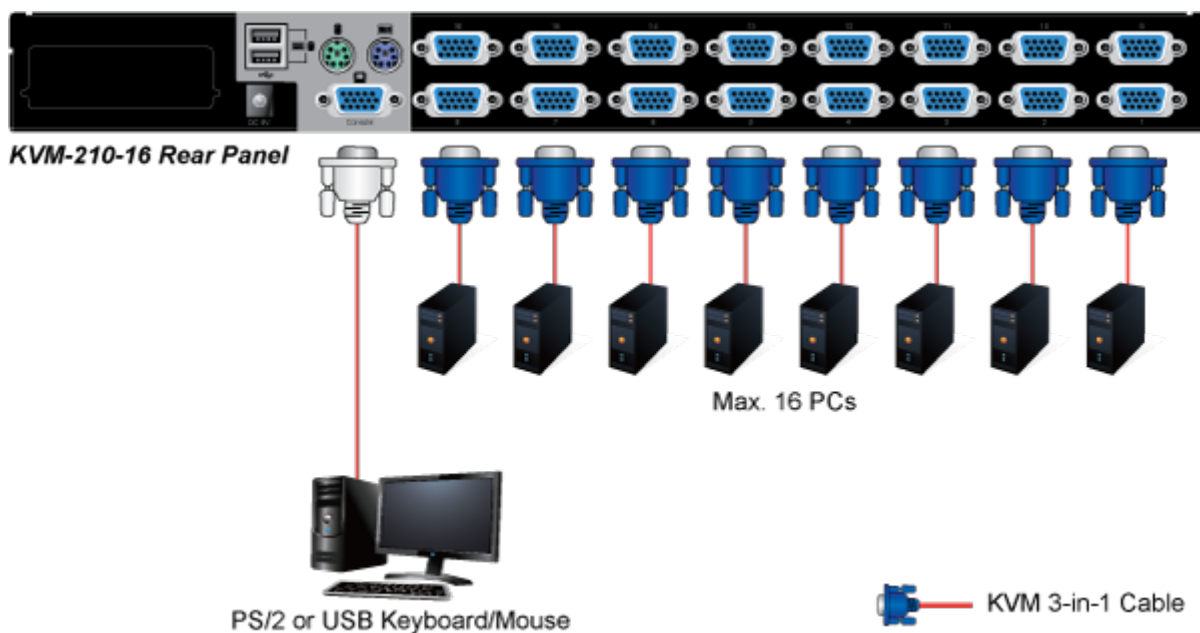

### PLANET KVM-KC1-1.8

Propojovací kabel délky 1,8 m pro KVM přepínače a konzole řady 210. Integruje do jediného kabelu VGA, USB a PS/2 konektory. Na straně KVM je pouze jediný konektor DB15HD.

### ZÁKLADNÍ SPECIFIKACE

**Konektor 1:** VGA (F)

**Konektor 2:** VGA (F), USB, 2 x PS/2

**Délka:** 1,8 m

**Barva:** černá

[Ostatní download](#)