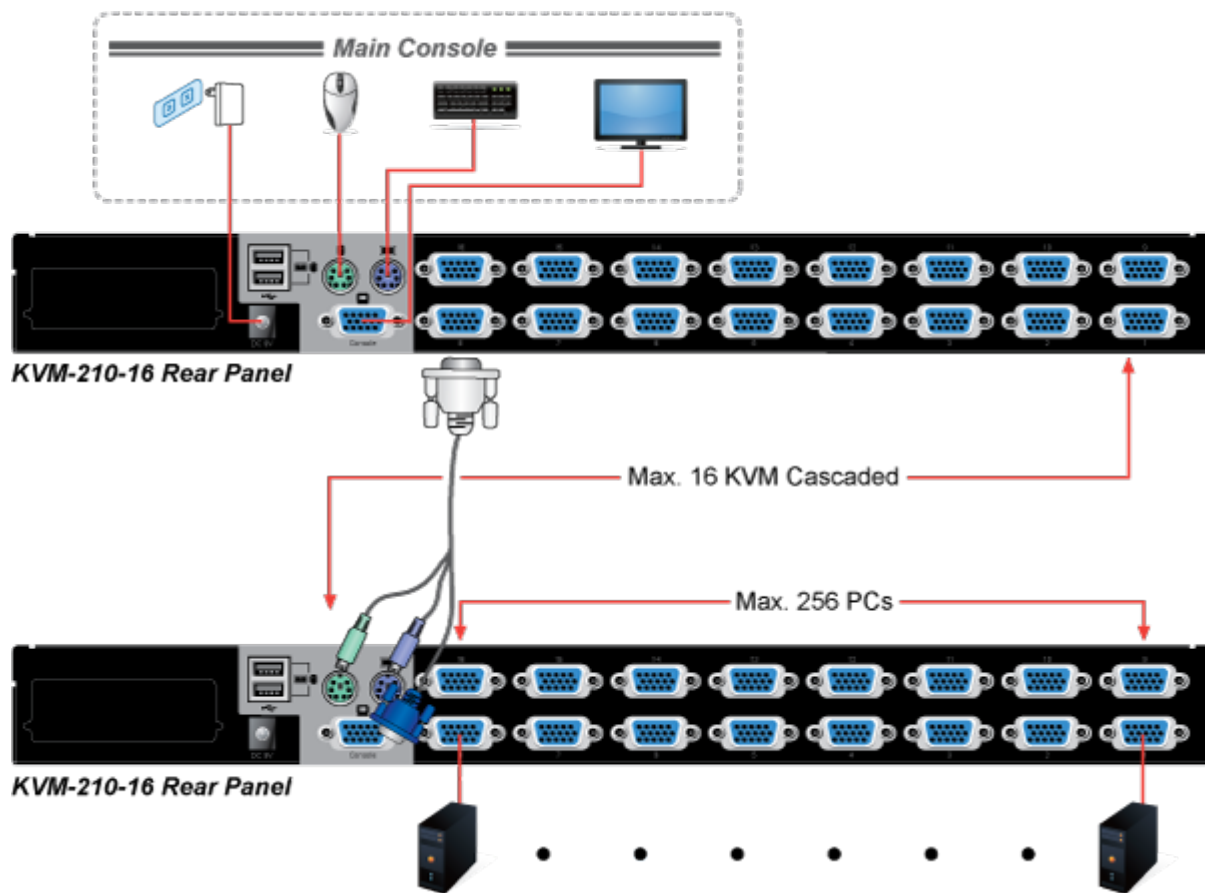

### PLANET KVM-KC1-1.8

Propojovací kabel délky 1,8 m pro KVM přepínače a konzole řady 210. Integruje do jediného kabelu VGA, USB a PS/2 konektory. Na straně KVM je pouze jediný konektor DB15HD.

### ZÁKLADNÍ SPECIFIKACE

**Konektor 1:** VGA (F)

**Konektor 2:** VGA (F), USB, 2 x PS/2

**Délka:** 1,8 m

**Barva:** černá

[Ostatní download](#)