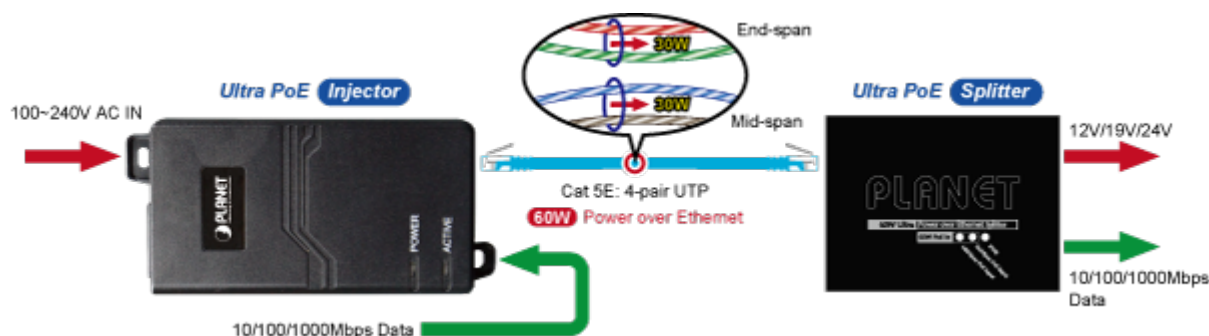

PLANET POE-172

Cena celkem:	1 560 Kč
	(bez DPH: 1 289 Kč)
Běžná cena:	1 716 Kč
Ušetříte:	156 Kč
Kód zboží:	NETPLA1157
Part No.:	POE-172
Záruka:	38 měs.
Stav:	Nové zboží

Popis

PLANET POE-172

"Power over Ethernet Injector" s maximální zatížitelností až 60 W pro napájení zařízení po ethernetu. Designovaný pro použití s kamerami PTZ, dotykovými monitory, VoIP aparáty nebo Wi-Fi přístupovými body. Napájení PoE lze realizovat i na gigabitovém ethernetu, napájení se přenáší po všech vodičích UTP/FTP ethernet vedení, injektor podporuje IEEE 802.3 / 802.3u / 802.3ab, 10/100/1000Base-T.

ZÁKLADNÍ SPECIFIKACE

Rozhraní: 2× RJ-45 10/100/1000 Mbps : 1× Data input, 1× PoE (Data + Power) output

Celkový napájecí výkon: do 60 W, IEEE 802.3at, IEEE 802.3af

Zatížitelnost portu: až 60 W

Napájení: 100–240 V AC, 50/60 Hz

Provozní teplota: 0 až 50 °C

Rozměry: 115 × 62,5 × 31 mm

Hmotnost: 235 g