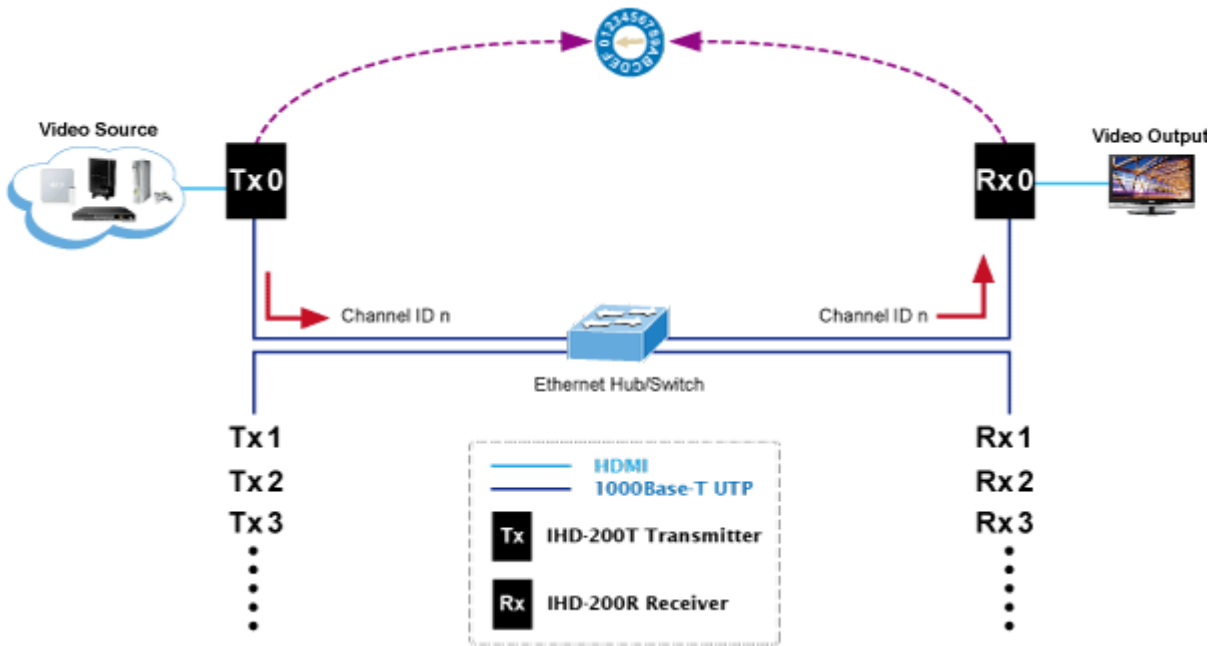

PŘIJÍMAČ PLANET IHD-200R

Cena celkem:	5 952 Kč (bez DPH: 4 919 Kč)
Běžná cena:	6 548 Kč
Ušetříte:	595 Kč
Kód zboží:	NETPLA1132
Part No.:	IHD-200R
Záruka:	26 měs.
Stav:	Nové zboží

Popis

Přijímač distribuce pro extender nebo video stěnu přes síť LAN (ethernet), podpora rozlišení HD až WUXGA. Přenos 16 nezávislých kanálů nebo 4 simultánních obrazů. Podpora funkce EDID. Spojení bod-bod nebo multicast. Web management, VESA montáž. Řešení pro IP distribuci video prezentací v prostředí LAN pro účely zobrazení na panelech a video stěnách. Jednotky přenosu podporují několik režimů od spojení vysílač-přijímač po multicast spojení bod vysílač-přijímače v režimech zobrazení pro jednotlivé monitory nebo jako video stěna. Video obraz lze zabezpečit proti zcizení obsahu metodou EDID, lze řídit kvalitu přenosu a vyhlazení videa pro kvalitní výstup.

Specifikace:

- LAN port RJ-45, 1000Base-T, standardy: IEEE 802.3, IEEE 802.3u, IEEE 802.3ab
- HDMI výstup
- zabezpečení přenosu HDCP (High-bandwidth Digital Content Protection)
- podporované rozlišení pro HDMI: 720p, 720i, 1080p, 1080i
- podporovaná rozlišení pro PC stanice: XGA (1024x768) / SXGA (1280x1024) / UXGA (1600x1200) / WSXGA (1440x900, 1600x1024) / WUXGA (1920 x 1200)
- Web management, přepínání kanálů pomocí DIP přepínače
- max. počet jednotek v síti: 16
- rozměry: 130 x 96 x 25 mm
- hmotnost: 450g
- napájení externím adaptérem 9-12V DC
- provozní teplota: 0-50°C

Extenter

Video stěna

Přenos více kanálů v jednom segmentu LAN

Příklad použití

Without Extended Display Identification Data

Network Configuration

Ochrana EDID

Supports Extended Display Identification Data