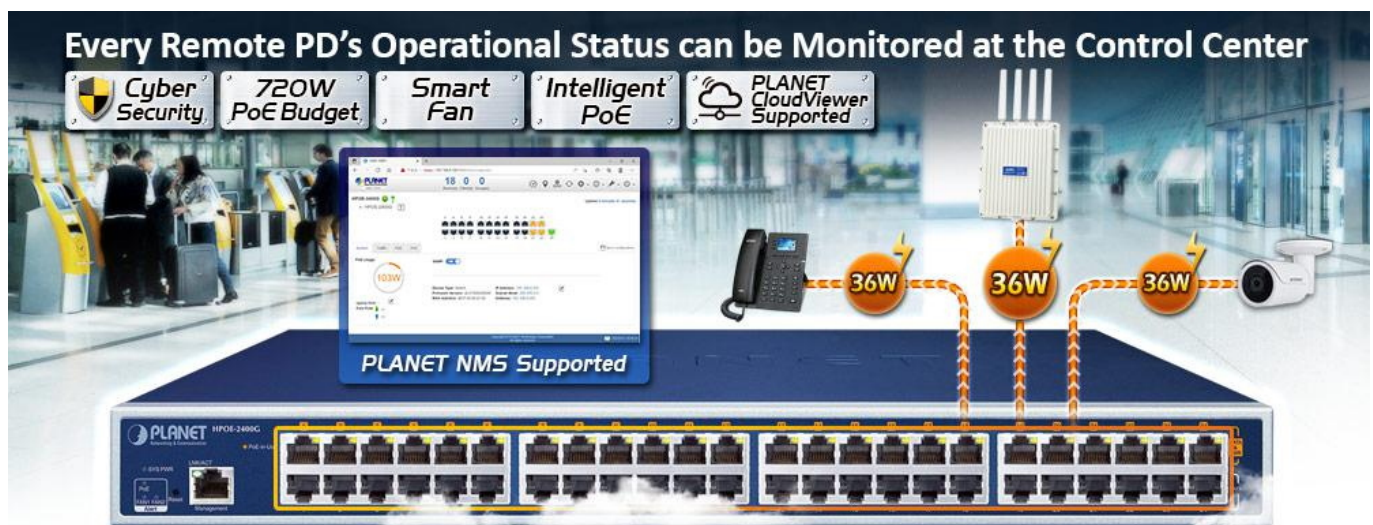

## PLANET HPOE-2400G v6

24portový injektor pro napájení po Ethernetu, **24× RJ-45 (data vstup) + 24× RJ-45 PoE/PoE+ (data + napájení výstup), PoE budget 720 W (max. 36 W/port)**, 2× ventilátor s automatickým řízením otáček, napájení AC 100–240 V. Web správa, SNMP monitoring + SNMP trap, scheduler, TLS v1/v2, **Planet DDNS & Easy DDNS, podpora Planet NMS System, CloudViewer a Smart Discovery Utility**, síťové řešení kybernetické bezpečnosti (Cybersecurity), SPI Firewall, **inteligentní PoE** (PD Alive Check, PoE Schedule, PoE status), mid-span PoE.

Výkonný PoE (Power over Ethernet) injektor pro napájení zařízení po ethernetu podle IEEE 802.3af (PoE) a vícepříkonových zařízení IEEE 802.3at (PoE+). Je navržen **pro napájení zařízení jako jsou PTZ nebo Speed-Dome IP kamery, Wi-Fi přístupové body, VoIP telefony atd.**

K dispozici je celkem 24 portů s celkovým výstupním výkonem až 720 W, injektor je průchozí, napájení přidruhuje na již stávající Ethernet Cat5/5e/6 vedení.

**Pokud koncové zařízení nepodporuje IEEE 802.3af/at budete potřebovat např. splitter POE-161S**, které pro danou kabelovou trasu napájení pro vzdálené zařízení poskytne.

**Napájení:** interní zdroj AC 100–240 V AC (50/60 Hz, 12 A)

Provozní teplota: 0 až +50 °C

Rozměry: 440 × 300 × 44 mm

Hmotnost: 4,3 kg

**The Managed Injector Hub**  
with 802.3at PoE+ Ports & Advanced **Cybersecurity**