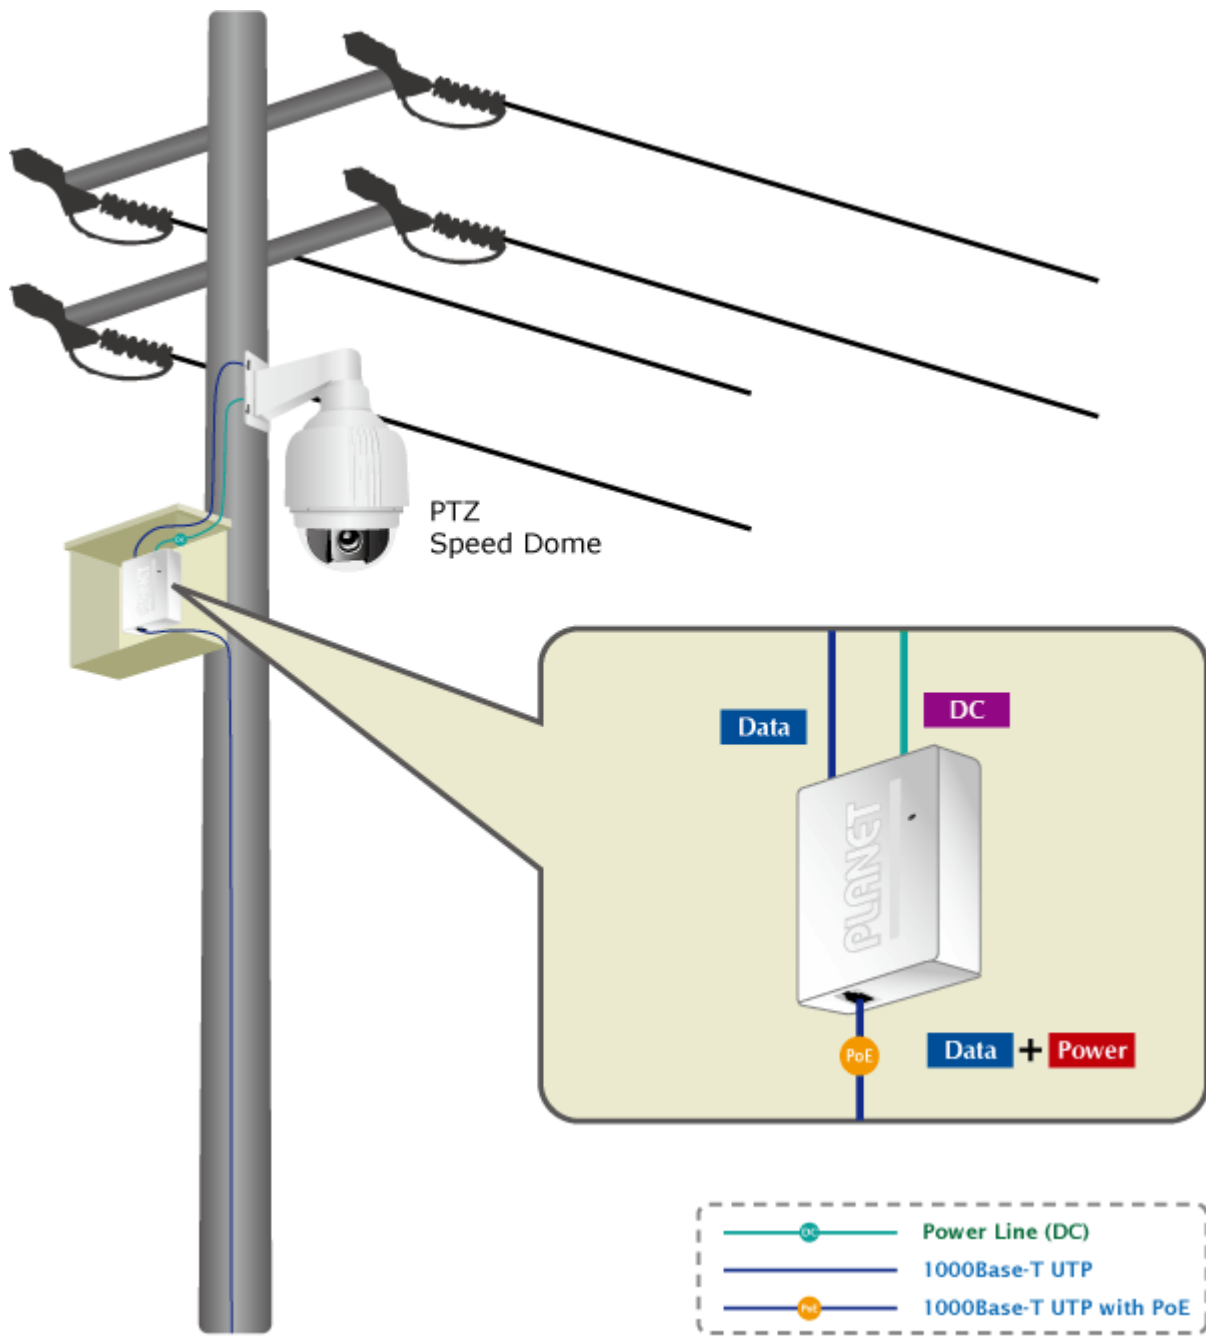

PLANET POE-161S

Cena celkem:

1 088 Kč
(bez DPH: 899 Kč)

Běžná cena:

1 197 Kč

Ušetříte:

109 Kč

Kód zboží:

PLANET POE-161S

Konvertor pro napájení po ethernetovém kabelu standardu IEEE 802.3at (splitter, výstup 5V/12V SS). Podpora IEEE 802.3 / 802.3u / 802.3ab, 10/100/1000Base-T. Montáž na zeď, plastová skříňka.

ZÁKLADNÍ SPECIFIKACE

Rozhraní: 2× RJ-45 10/100/1000 Mbps : 1× PoE vstup (data + napájení), 1× Data + Power výstup

Celkový napájecí výkon: 5 V DC/ 12 V DC

Napájení: 802.3at PoE+ 52-56 V DC

Provozní teplota: 0 až 50 °C

Rozměry: 94,75 × 72,38 × 31 mm

Hmotnost: 108 g

 [Prezentace použití](#)

 [Ostatní download](#)