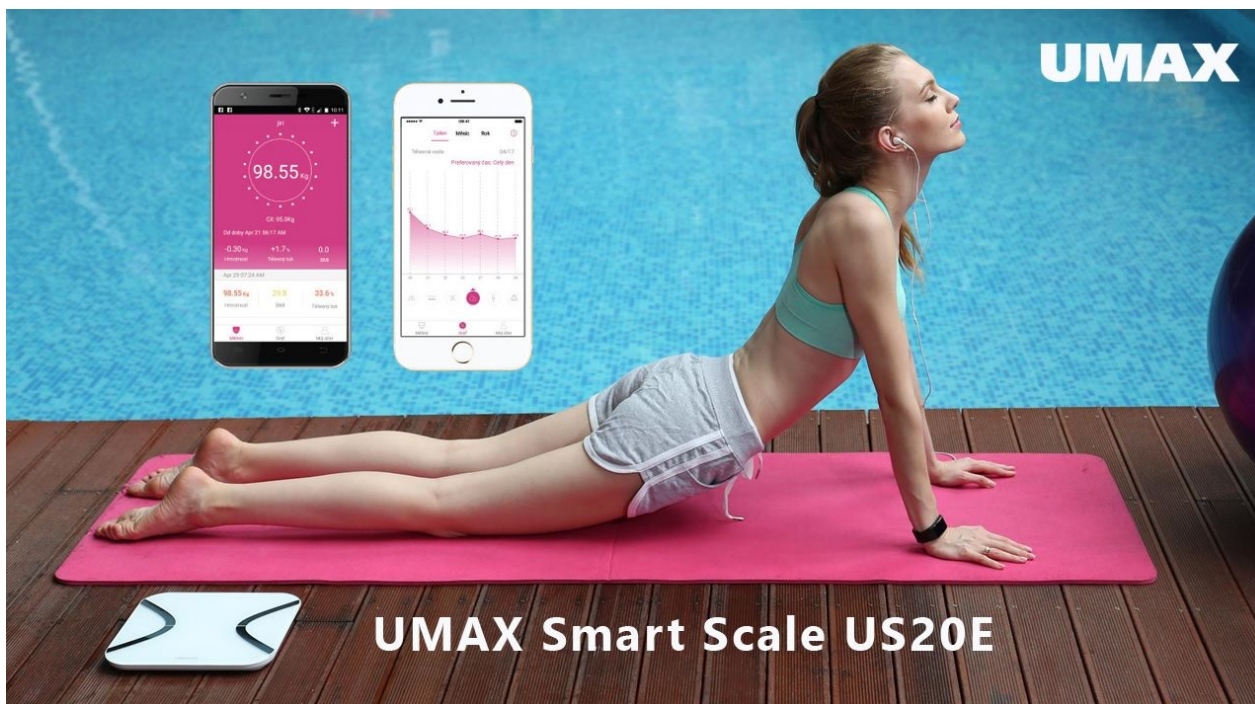

### Chytrá váha UMAX Smart Scale US20E - změří i to, co nevidíte

**UMAX Smart Scale US20E** představuje zástupce nové generace chytrých osobních vah do každé moderní domácnosti. Kromě měření hmotnosti totiž umožňuje sledovat dalších **11 parametrů** vašeho těla. Díky tomu získáte **komplexní přehled** o své tělesné schránce. **Chytrá váha UMAX Smart Scale** vás jednoduše změří od hlavy až po paty a poskytne vám ucelený obrázek o vaší konstituci a tělesné kondici.

### UMAX Smart Scale US20E

Chytrá váha nové generace, která využívá pokročilou technologii pro sledování hmotnosti a dalších tělesných parametrů. Smart Scale analyzuje tělesné složení **až 11 různých parametrů** a měří hmotnost prostřednictvím bioelektrické impedanční analýzy (BIA). Váha je propojena bezdrátově pomocí **Bluetooth 4.0** s mobilní aplikací **FeelFit Health Fitness Tool** v češtině, což umožňuje kontrolovat naměřená data, která potřebujete k převzetí kontroly nad vaší kondicí.