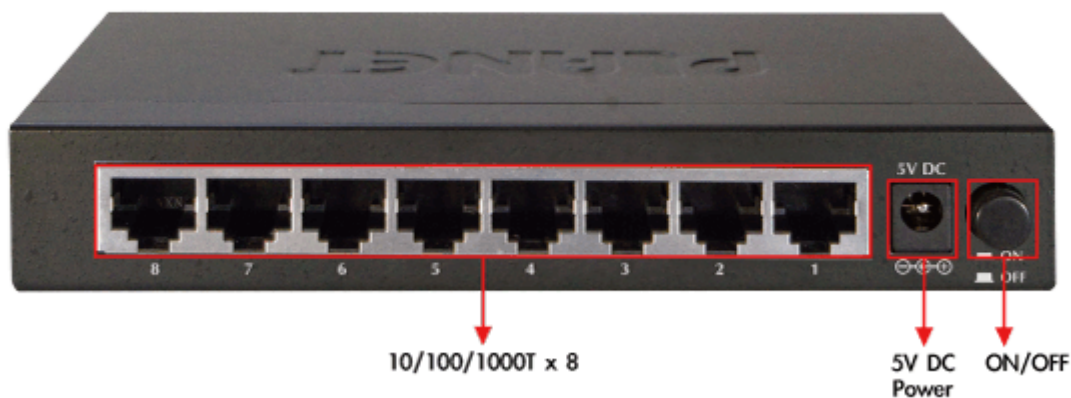

SWITCH PLANET GSD-803

Cena celkem:	700 Kč (bez DPH: 579 Kč)
Běžná cena:	770 Kč
Ušetříte:	70 Kč
Kód zboží:	NAPPNT1036
Part No.:	GSD-803
Záruka:	38 měs.
Stav:	Nové zboží

Popis

PLANET GSD-803

8portový Gigabitový desktopový přepínač. Autodetekce rychlosti a typu kabelu. Kovová skříň. Energeticky efektivní ethernet zařízení podle 802.3az (EEE) a EuP, bez ventilátorů, ext.napájení.

Gigabitové přepínače v miniaturním provedení pro stolní použití. Mají plnou propustnost, jsou neblokující, vybaveny architekturou Store and Forward. Rozměry jejich kovových skříněk dovolují jejich umístění do malých 10" rozvaděčů či nenápadné uložení kdekoliv.

ZÁKLADNÍ SPECIFIKACE

Fyzické vlastnosti:

Porty: 8 x RJ-45 10/100/1000BASE-T

Paměť: 4k MAC adres

Propustnost: sběrnice 16 Gbps, provozně 11,9 Mpps (64B)

Podpora přenosu: JumboFrame 9KB

Provedení: desktop

Napájení: externí zdroj 5V DC, celkový příkon do 3,4W

Ochrana: bez ochrany

Provozní teplota: 0 - 50°C

Rozměry: 155 x 86 x 26 mm

Hmotnost: 348 g

Intelligent Power Savings

Power Saving **40%**

*Full Port link/Cable length < 20m

**Save
26,280 Watts
yearly**