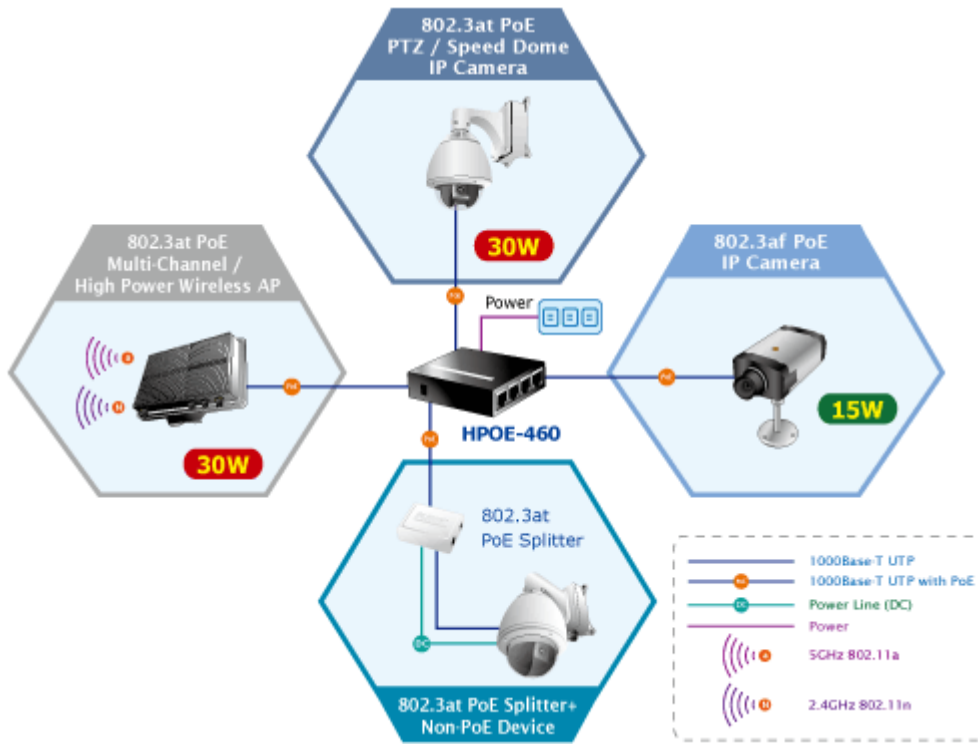

PLANET HPOE-460

Cena celkem:	3 072 Kč (bez DPH: 2 539 Kč)
Běžná cena:	3 379 Kč
Ušetříte:	307 Kč
Kód zboží:	NAOPNT100002
Part No.:	HPOE-460
Záruka:	38 měs.
Stav:	Nové zboží

Popis

PLANET HPOE-460

PoE 4portový injektor pro napájení po Ethernetovém kabelu. Standard IEEE 802.3at, Mid-Span, napájecí výkon 120 W. 4 porty data-in, 4 porty data+power out. Napájení DC 52-56 V.

PoE (power over ethernet) Injektor HUB pro napájení zařízení po ethernetu podle IEEE 802.3af a vícepříkonových zařízení IEEE 802.3at. Je nevržen pro napájení zařízení jako jsou PTZ nebo Speedome IP kamery nebo WiFi přístupové body. K dispozici jsou celkem 4 porty s celkovým výstupním výkonem 120 W, injektor je průchozí, napájení přidružuje na již stávající ethernet Cat5/5e/6 vedení.

Pokud koncové zařízení nepodporuje IEEE802.3at budete potřebovat POE-161S, které pro danou kabelovou trasu napájení pro vzdálené zařízení poskytne.

ZÁKLADNÍ SPECIFIKACE

Rozhraní: 8× RJ-45 10/100/1000 Mbps : 4× Data input, 4× Data + Power output

Celkový napájecí výkon: do 120 W, IEEE 802.3af, IEEE 802.3at

Zatížitelnost portu: až 30,8 W

Napájení: DC 52-56 V

Provozní teplota: 0 až 50 °C

Rozměry: 97 × 70 × 26 mm

Hmotnost: 220 g

[Manuál](#)

[Ostatní download](#)